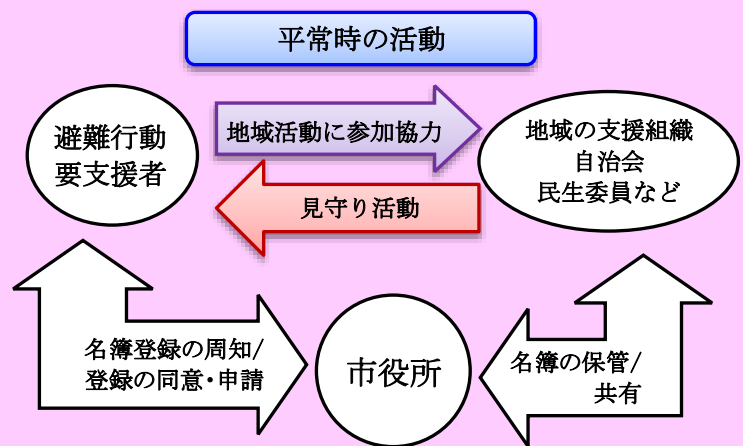

災害時避難行動要支援者制度への取り組み

名簿受領率 60% (受領済み名簿の登録者数/名簿登録者総数)

「災害時避難行動要支援者制度」は、自分の身は自分で守る（自助）と、地域において相互に協力する（共助）の考え方にに基づき、「災害時に自分の身を守ることが困難な方の被害軽減を目指す」地域一体の取り組みです。市自連では、災害時避難行動要支援者登録名簿の受け取りに向けた説明会を通じて各自治会が名簿を受け取りやすい環境づくりを進めてきました。

～ 避難行動要支援者の主な対象者 ～

- 一人暮らしの高齢者
- 介護保険要介護度3以上の方
- 重度障害者など

着色部分が名簿受領済の自治会

市自連では名簿活用に際して、各地区担当の民生委員児童委員さんにご協力頂けるようお願いしています。まだ名簿を受け取っていない自治会も受け取りにご協力ください。

県央三市(綾瀬、海老名、座間)自治会連絡会

2月8日(木)ハーモニーホール座間で、「県央三市自治会連絡会」が37名の参加で開催されました。この会は三市の自治会組織が情報交換と共通課題の協議を目的に組織したものです。各自治会組織がそれぞれの課題とそれに対する取り組みについて発表し、話し合いました。